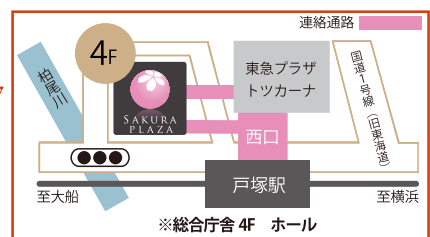

※詳細は6月初旬公開予定

《戸塚図書館 協力企画》

「おれたち、ともだち!」シリーズ人気投票!!

6月22日(火)~7月23日(金)の間、戸塚図書館で「おれたち、ともだち!シリーズ」最新作の『ともだちいつしゅうかん』を含めた、シリーズ全巻を読むことができるよ。期間中シリーズのお気に入りの巻に投票ができるんだ!結果は7月25日(日)にさくらプラザのホールに掲示されるよ。みんなの投票待ってます!

○横浜市戸塚図書館 住所:横浜市戸塚区戸塚町127 Tel:045-862-9411

※開館時間・休館日等は戸塚図書館の予定に準じます。新型コロナウイルスの影響により予定が変更になる場合がございますのでご了承ください。

※写真はイメージです

注意事項

- ・0歳から入場可。2歳以下ひざ上鑑賞の場合は入場料無料。お席が必要な場合はチケットをお買い求めください。
- ・車椅子席をお求めの際はチケットご予約時にお知らせ下さい。
- ・感染症対策のため定員を客席の50%といたします。
- ・親子ペア券は2枚同時予約・購入時のみ適用されます。購入後の変更は承れません。
- ・予定販売枚数に達し次第、販売を終了します。
- ・チケットご購入後の交換・返金は致しかねます。
- ・客席での飲食はご遠慮ください。
- ・2階席最前列は安全上、小学校低学年(1~2年生)以下のお子様はお選びいただけません。
- ・客席へのベビーカーの持ち込みはご遠慮ください。ホワイエ内のベビーカー置き場にお預けください。
- ・託児サービスはございません。

アクセス

〒244-0003
横浜市戸塚区戸塚町16-17
戸塚区総合庁舎4F

JR・横浜市営地下鉄「戸塚」駅西口 徒歩2分
駐車場(有料)※駐車台数に限りがございます。
公共の交通機関をご利用ください。

新型コロナウイルスに関する感染対策とお願い

感染症対策などの詳細はHPから
<https://totsuka.hall-info.jp>

さくらプラザ 検索

※通信料が発生します

お問合せ