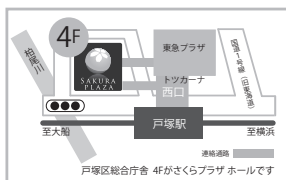

♪ 応募期間 2025年2月1日(土)～3月15日(土)

※応募期間外の受付はできません。

※休館日にご注意ください。

受付者: 月 日( )

① 下記記入欄に、お名前・ご住所・連絡先をご記入ください。

※ご記入いただいた個人情報は当事業体で適切に保護管理されます。

ふりがな	-----		保護者名 (小学生以下のお子様の場合)
お名前			
ご住所	〒 -		
TEL	- -	FAX	- -
利用人数	ご本人様含め合計10名様までご来場いただけます。		メール ※当選後、利用日が近くなりましたらリマインドメールをお送りします。

※ご提示いただいた個人情報はさくらプラザが管理し、本イベントに関する目的以外には使用いたしません。イベント終了後は破棄いたします。

※未就学児・小学生は保護者の同伴が必要です。

② ご希望の利用枠に、希望される順位を数字でご記入ください。

- ・連続利用は最大2枠(2時間)までお申しいただけます。(同日の連続利用のみ) ※申込状況によっては1枠のみ当選する場合もございます。
- ・最大第3希望までお選びいただけます。
- ・抽選後の空き枠・キャンセル枠申込の場合は、利用回数・連続利用の制限はございません。

	10～11時	11～12時	12～13時	13～14時	14～15時	15～16時	16～17時	17～18時	18～19時	19～20時
上半期	4/16(水)									
	5/7(水)									
	6/3(火)									
	7/3(木)									
	8/6(水)									
	9/3(水)									

【記入例】	10～11時	11～12時
4/16(水)	1	1
6/3(火)		
9/3(水)	2	

第1希望

4/16(水)10:00～12:00(2時間連続)

第2希望

9/3(水)10:00～11:00(1時間)

の場合、左記のようにご記入ください。

利用料金

2,500円 / 1時間
(税込)

TEL 045-866-2501 / FAX 045-866-2502

〒244-0003

横浜市戸塚区戸塚町16-17

戸塚区総合庁舎4F

Mail event@totsuka.hall-info.jp

URL https://totsuka.hall-info.jp

イベントの詳細はHPから

<https://totsuka.hall-info.jp>

さくらプラザ

検索

※通信料が発生します

戸塚区民文化センター さくらプラザ