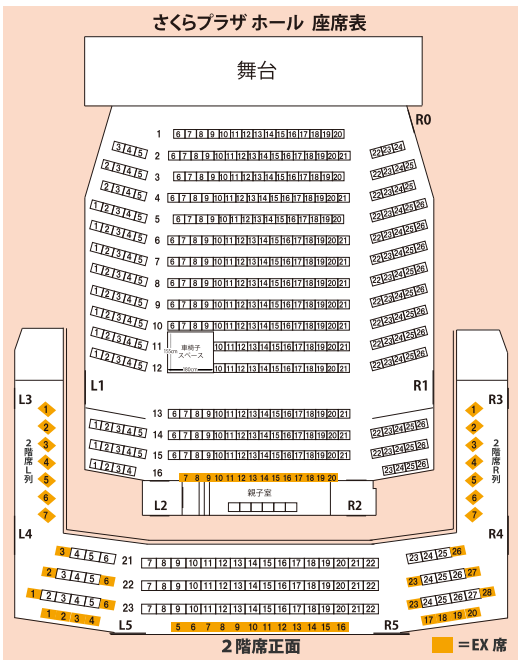

注意事項

※未就学児入場不可
※車椅子席をお求めの際はチケットご予約時にお知らせください。
※ご提示いただいた個人情報は主催者が管理し、本公演に関する目的以外には使用いたしません。
公演終了後は破棄いたします。
※予定販売枚数に達し次第、販売を終了します。あらかじめご了承ください。
※チケットご購入後の交換・返金はいたしかねます。あらかじめご了承ください。

※曲目・曲順は予告なく変更となる場合がございます。
※本公演は、映像収録および写真撮影用のカメラで客席後方より舞台上を撮影いたします。
その際にご来場のお客様の様子が映りこむ場合がございます。
収録されたデータは広報や動画配信等に使用される可能性がありますので、あらかじめご了承ください。
※チラシ記載内容は予告なく変更になる場合がございます。あらかじめご了承ください。