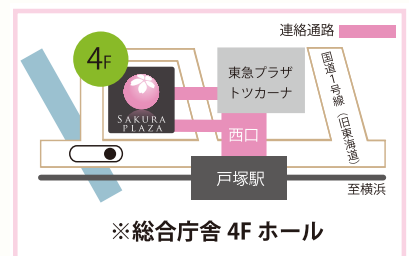

※駐車台数に限りがございます。公共の交通機関をご利用ください。

TEL:045-866-2501 FAX:045-866-2502

Mail: event@totsuka.hall-info.jp

※総合庁舎 4F ホール

さくらプラザ

検索

※通信料が発生します。

戸塚区民文化センター さくらプラザ