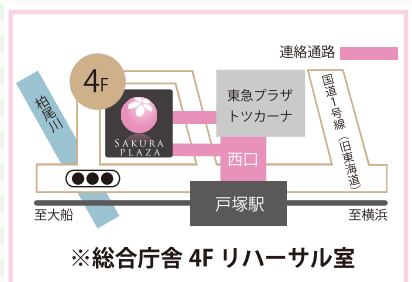

アクセス

戸塚区民文化センター さくらプラザ

TEL:045-866-2501 FAX:045-866-2502
Mail: event@totsuka.hall-info.jp

〒244-0003

横浜市戸塚区戸塚町16-17 戸塚区総合庁舎4F

●JR・横浜市営地下鉄「戸塚」駅 西口 徒歩2分

●駐車場(有料) ※駐車台数に限りがございます。公共の交通機関をご利用ください。

主催: 戸塚区民文化センターさくらプラザ(指定管理者 アートブルックス戸塚株式会社/運営 株式会社共立) 協力: 102cafe 企画・制作: 山上由布子・石田佑季

さくらプラザ

検索

※通信料が発生します。