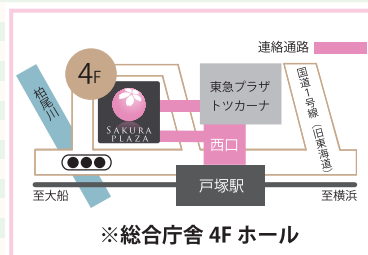

アクセス

戸塚区民文化センター さくらプラザ

TEL: 045-866-2501

FAX: 045-866-2502

Mail: event@totsuka.hall-info.jp

〒244-0003

横浜市戸塚区戸塚町16-17

戸塚区総合庁舎4F

●JR・横浜市営地下鉄「戸塚」駅 西口 徒歩2分

●駐車場(有料) ※駐車台数に限りがございます。公共の交通機関をご利用ください。