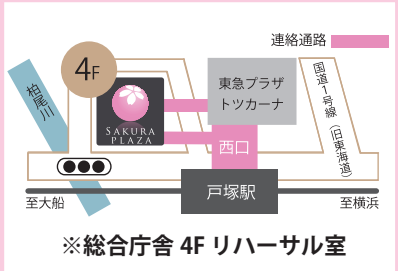

アクセス

戸塚区民文化センター さくらプラザ

TEL:045-866-2501 FAX:045-866-2502
Mail: event@totsuka.hall-info.jp

〒244-0003 横浜市戸塚区戸塚町16-17 戸塚区総合庁舎4F

●JR・横浜市営地下鉄「戸塚」駅 西口 徒歩2分
●駐車場(有料) ※駐車台数に限りがございます。公共の交通機関をご利用ください。

さくらプラザ 検索

※通信料が発生します。