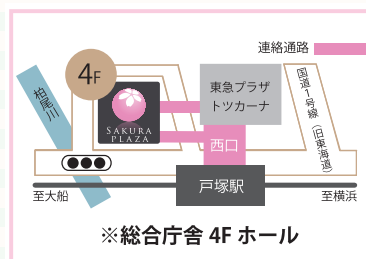

公演HPへ

出演/安藤なおこ
NHK「おとうさんといっしょ」
初代歌のおねえさん“なおちゃん”

問い合わせ・チケット取扱い

戸塚区民文化センターさくらプラザ TEL: 045-866-2501(受付時間 9:00 ~ 21:00) 休館日: 原則第2火曜日 臨時休館日: 11月23日(木・祝)

さくらプラザオンライン窓口 <https://totsuka.hall-info.jp/onlineticket.html>

※ご予約後、セブン-イレブン店頭にてチケットをお受け取りください。(クレジットカード決済を選択された場合、チケット受け取りは決済後、すぐに発券が可能となります。)
※お支払いは、Webからお申込の際にクレジットカード決済(VISA/MasterCardのみ)、またはチケット受け取り時にセブン-イレブン店頭でお支払いの、どちらかをお選びいただけます。
※ご予約前に「GETTIS」への会員登録(無料)が必要となります。
※セブン-イレブンへの発券手数料(税込330円)がかかります。

ローソンチケット【要しコード: 31338】 ※座席選択不可 ※会員登録は不要です。

<https://l-tike.com/order?glcode=31338> (PC、スマートフォン用)
お近くのローソン・ミニストップのLoppiでも直接チケットの購入が可能です。

カンフェティチケット TEL: 0120-240-540 (平日10:00 ~ 18:00) ※座席選択不可

※払込票番号を予約時にお伝えしますのでメモをご用意ください。
※お電話でのご予約の場合、会員登録は不要です。
※カンフェティポイントは付与されません。
※予約有効期間内に、払込票番号をお近くのセブン-イレブンのレジまでお持ちの上、お支払いください。

注意事項

※車椅子席をお求めの際はチケットで予約時にお知らせください。
※ご提示いただいた個人情報主催者が管理し、本公演に関する目的以外には使用いたしません。
公演終了後は破棄いたします。
※予定販売枚数に達し次第、販売を終了します。あらかじめご了承ください。
※チケットご購入後の交換・返金はいたしかねます。あらかじめご了承ください。
※曲目・曲順は予告なく変更となる場合がございます。
※本公演は、映像収録および写真撮影用のカメラで客席後方より舞台上を撮影いたします。
その際にご来場のお客様の様子が映り込む場合がございます。収録されたデータは広報や動画配信等に使用される可能性がありますので、あらかじめご了承ください。

アクセス

TEL: 045-866-2501
FAX: 045-866-2502
Mail: event@totsuka.hall-info.jp
〒244-0003
横浜市戸塚区戸塚町16-17
戸塚区総合庁舎4F
●JR・横浜市営地下鉄「戸塚」駅 西口 徒歩2分
●駐車場(有料)
※駐車台数に限りがございます。公共の交通機関をご利用ください。

主催: 戸塚区民文化センターさくらプラザ(指定管理者 アートプレックス戸塚株式会社/運営 株式会社共立)
協力: 102cafe 企画・制作: 板野 瑞矩