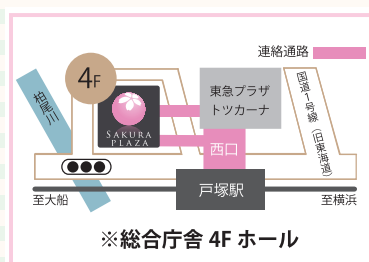

感染症対策などの詳細はHPから
<https://totsuka.hall-info.jp>

※通信料が発生します

さくらプラザ 検索

アクセス

戸塚区民文化センター さくらプラザ

TEL:045-866-2501
FAX:045-866-2502
Mail: event@totsuka.hall-info.jp

〒244-0003
横浜市戸塚区戸塚町16-17
戸塚区総合庁舎4F

- JR・横浜市営地下鉄「戸塚」駅 西口 徒歩2分
- 駐車場(有料)

※駐車台数に限りがございます。公共の交通機関をご利用ください。

※総合庁舎 4F ホール