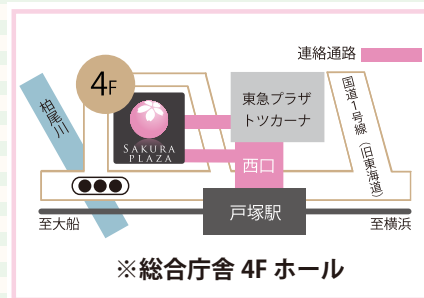

アクセス

戸塚区民文化センター さくらプラザ
TEL: 045-866-2501 FAX: 045-866-2502
Mail: event@totsuka.hall-info.jp

〒244-0003 横浜市戸塚区戸塚町16-17 戸塚区総合庁舎4F
●JR・横浜市営地下鉄「戸塚」駅 西口 徒歩2分
●駐車場(有料)
※駐車台数に限りがございます。公共の交通機関をご利用ください。