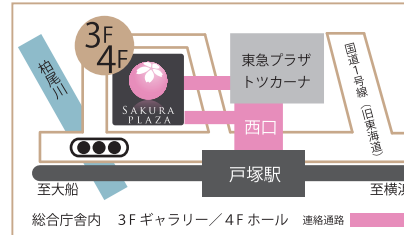

戸塚区民文化センター さくらプラザ
アートバザール 2018
2/22(木)~24(土)
参加団体募集!
10/31(火) 締切
30歳以上
限定の
登壇門
ピアノグランプリ
2018
参加申込 11/30(木) 必着
※詳しくはチラシ・HPをご覧ください。

さくらプラザ 施設 ご予約方法

- ▶横浜市市民利用施設予約システム
【TEL】045-754-4919
【HP】https://yoyaku.city.yokohama.lg.jp/ys/
- ▶さくらプラザ
【窓口】戸塚区総合庁舎 4F
- ご予約には「はまっこカード」IDが必要です。
- ホール・ギャラリーは空き区分に限り、個人登録での利用申込も可能です。
- 窓口でのご予約の場合は施設利用料のお支払いを伴います。
- 詳しくはさくらプラザまでお問合せください。

抽選申込できない日

10月の抽選申込月: 2018年4月利用 (ホール・ギャラリー)
ホール : 7日(土)、10日(火)、21日(土)、29日(日)
ギャラリー: 10日(火)

戸塚区民文化センター さくらプラザ

TEL: 045-866-2501
FAX: 045-866-2502

開館時間 9:00~22:00
(受付時間 9:00~21:00)

〒244-0003 神奈川県横浜市戸塚区戸塚町16-17 戸塚区総合庁舎 4F

https://www.totsuka.hall-info.jp
info@totsuka.hall-info.jp

休館日: 毎月第2火曜日

2017.9.10 発行
戸塚区民文化センターさくらプラザ
※この掲載内容は 2017年8月25日
時点での情報です

戸塚区民文化センター
さくらプラザ

月間スケジュール 2017年10月号

10
Oct.

10月の注目公演

甘美なるイタリア・バロック
バッハ・ヘンデル・ヴィヴァルディへの道