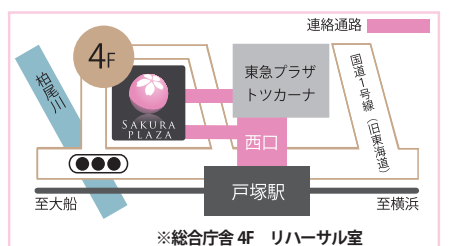

- JR・横浜市営地下鉄「戸塚」駅西口 徒歩2分
- 駐車場 (有料)

※駐車台数に限りがございます。公共交通機関をご利用ください。

さくらプラザの
学生応援PROJECT
■全公演学生割引対応
■22歳以下は当日券が500円
(一部例外公演がございます。)

詳細は web で

※総合庁舎4F リハーサル室

主催: 戸塚区民文化センターさくらプラザ (指定管理者 アートブレックス戸塚株式会社/運営 株式会社共立)