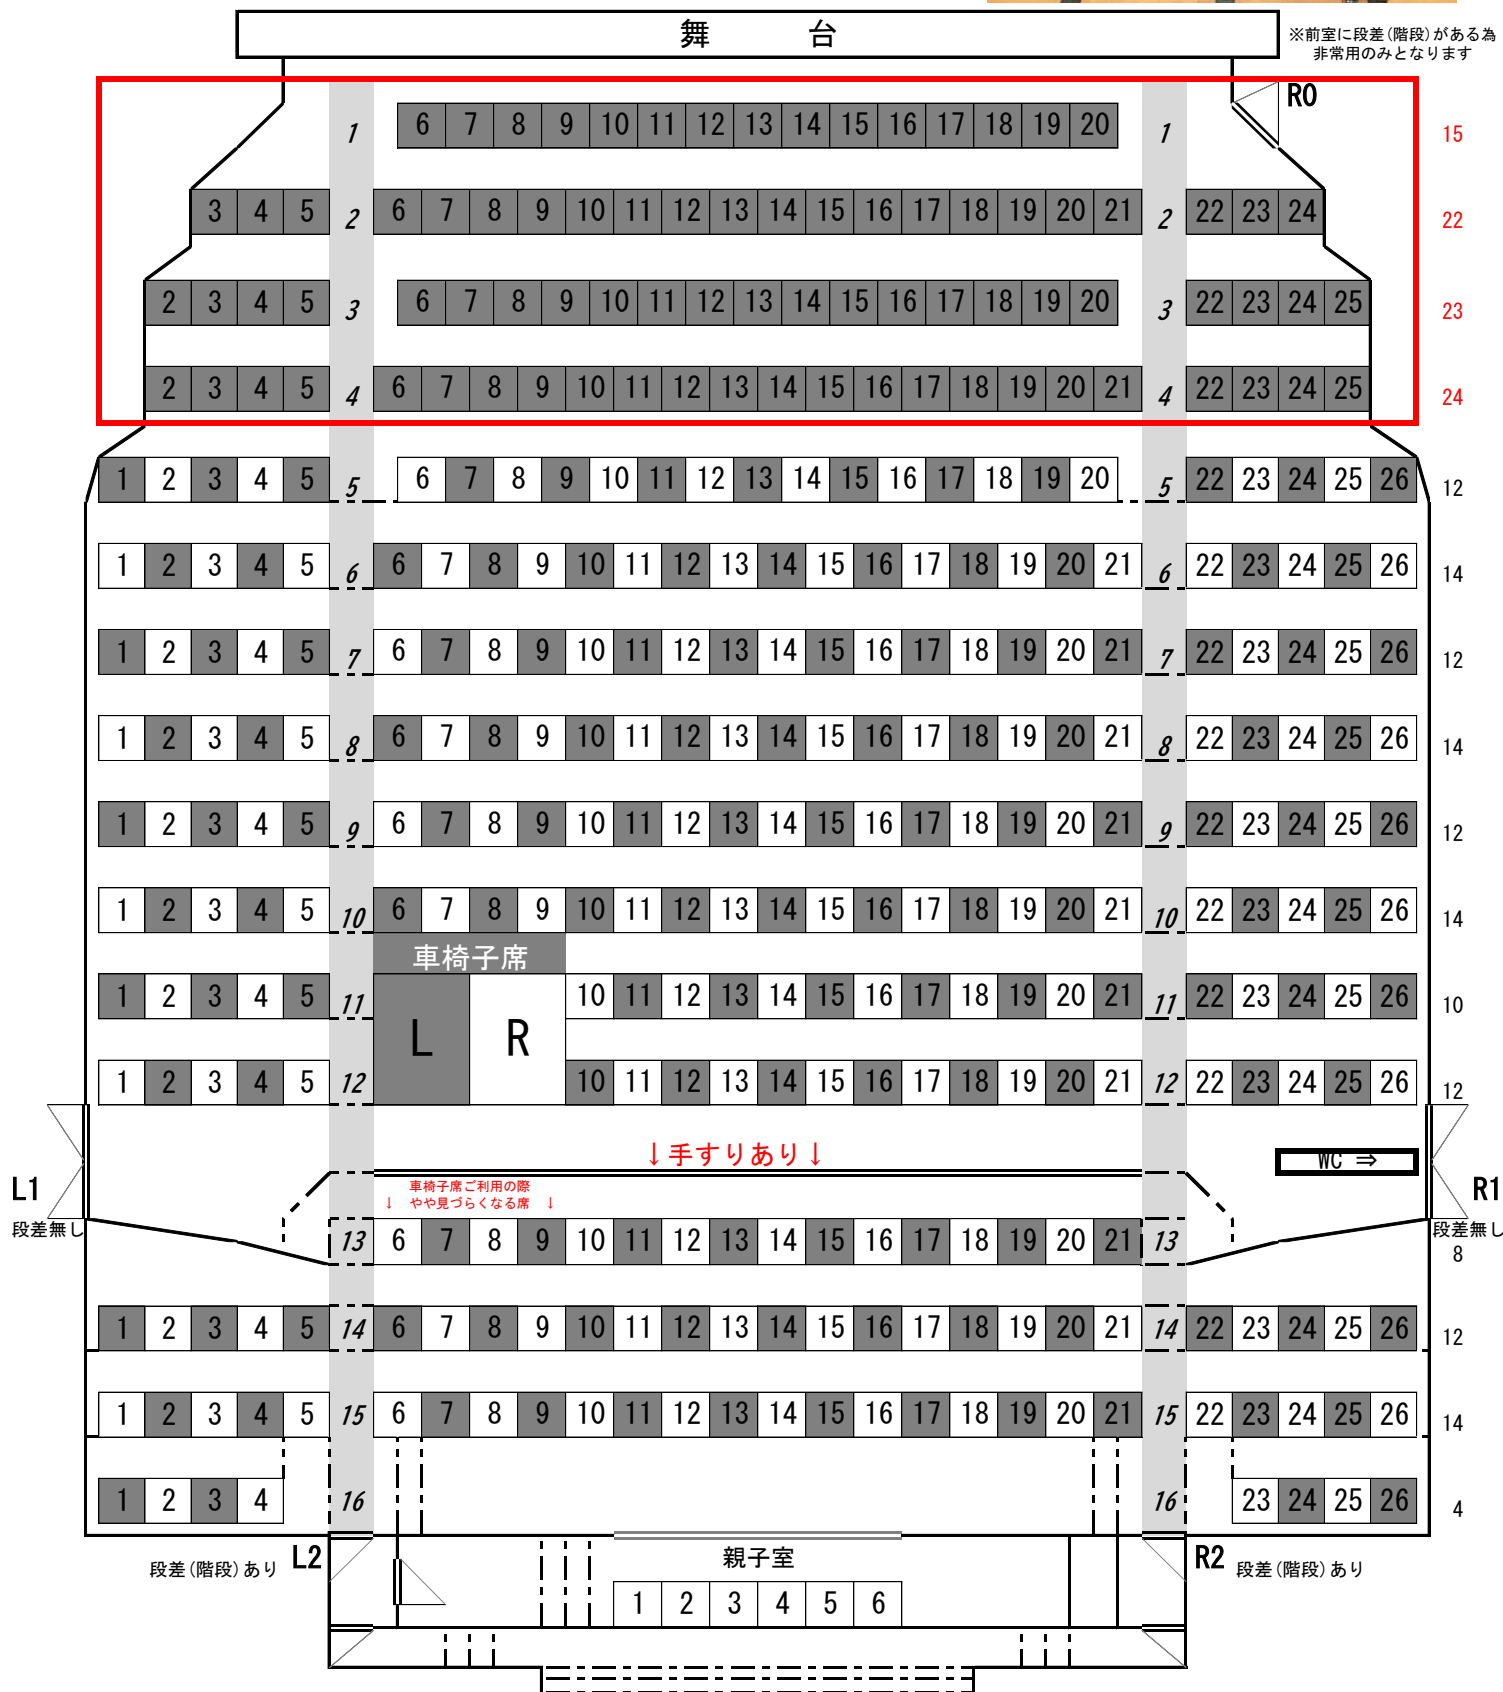

千鳥 4列空

1階 座席表 [千鳥配置]

戸塚区民文化センター さくらプラザ・ホール

2022.1.1

	固定席	前4列分	千鳥 間引き分	計
1階	359	-84	-137	138
2階	92	92	-48	44
計	451	-84	-185	182

■ = ソーシャルディスタンス(使用できない席)

※座れないよう掲示がしてあります。
都合により一部変更となる場合があります。

※掲示を移動される場合、利用時間内に
主催者様で行い原状復帰をお願い致します。

--- = 段差 (階段)

※前室に段差(階段)がある為
非常用のみとなります

千鳥 4列空

2階 座席表 [千鳥配置]

戸塚区民文化センター さくらプラザ・ホール

2022.1.1

	固定席	前4列分	千鳥 間引き分	計
1階	359	-84	-137	138
2階	92	92	-48	44
計	451	-84	-185	182

--- = 段差 (階段)

■ = 見切れ席