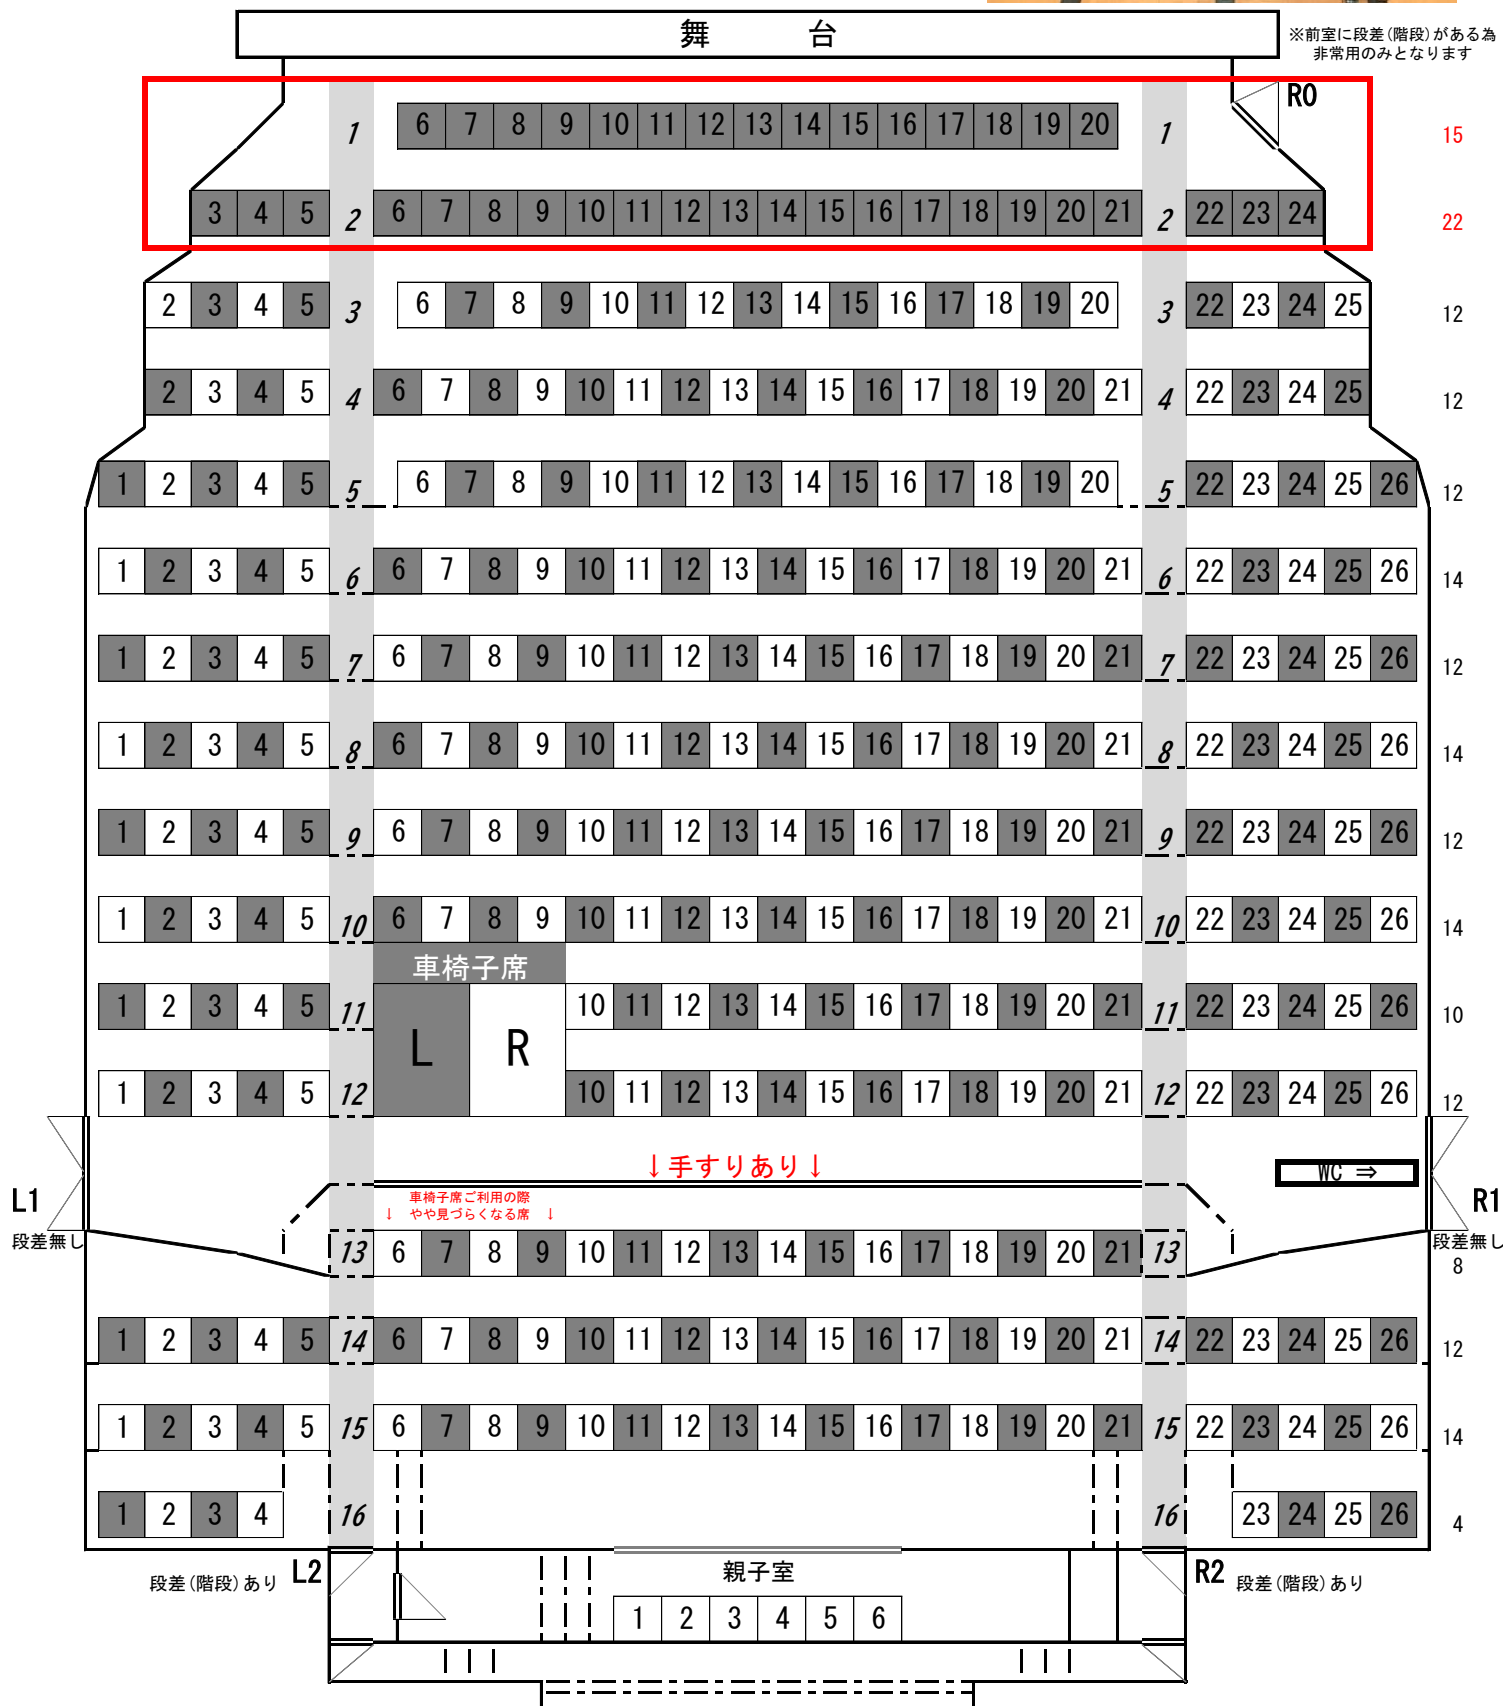

# 千鳥 2列空

1階 座席表 [千鳥配置]

戸塚区民文化センター さくらプラザ・ホール

2022.1.1

	固定席	前2列分	千鳥 間引き分	計
1階	359	-37	-160	162
2階	92	<del>37</del>	-48	44
計	451	-37	-208	206

■ = ソーシャルディスタンス(使用できない席)

※座れないよう掲示がしてあります。  
都合により一部変更となる場合があります。

※掲示を移動される場合、利用時間内に  
主催者様で行い原状復帰をお願い致します。

--- = 段差 (階段)

※前室に段差(階段)がある為  
非常用のみとなります

# 千鳥 2列空

2階 座席表 [千鳥配置]

戸塚区民文化センター さくらプラザ・ホール

2022.1.1

	固定席	前2列分	千鳥 間引き分	計
1階	359	-37	-160	162
2階	92	X	-48	44
計	451	-37	-208	<b>206</b>

--- = 段差 (階段)

■ = 見切れ席