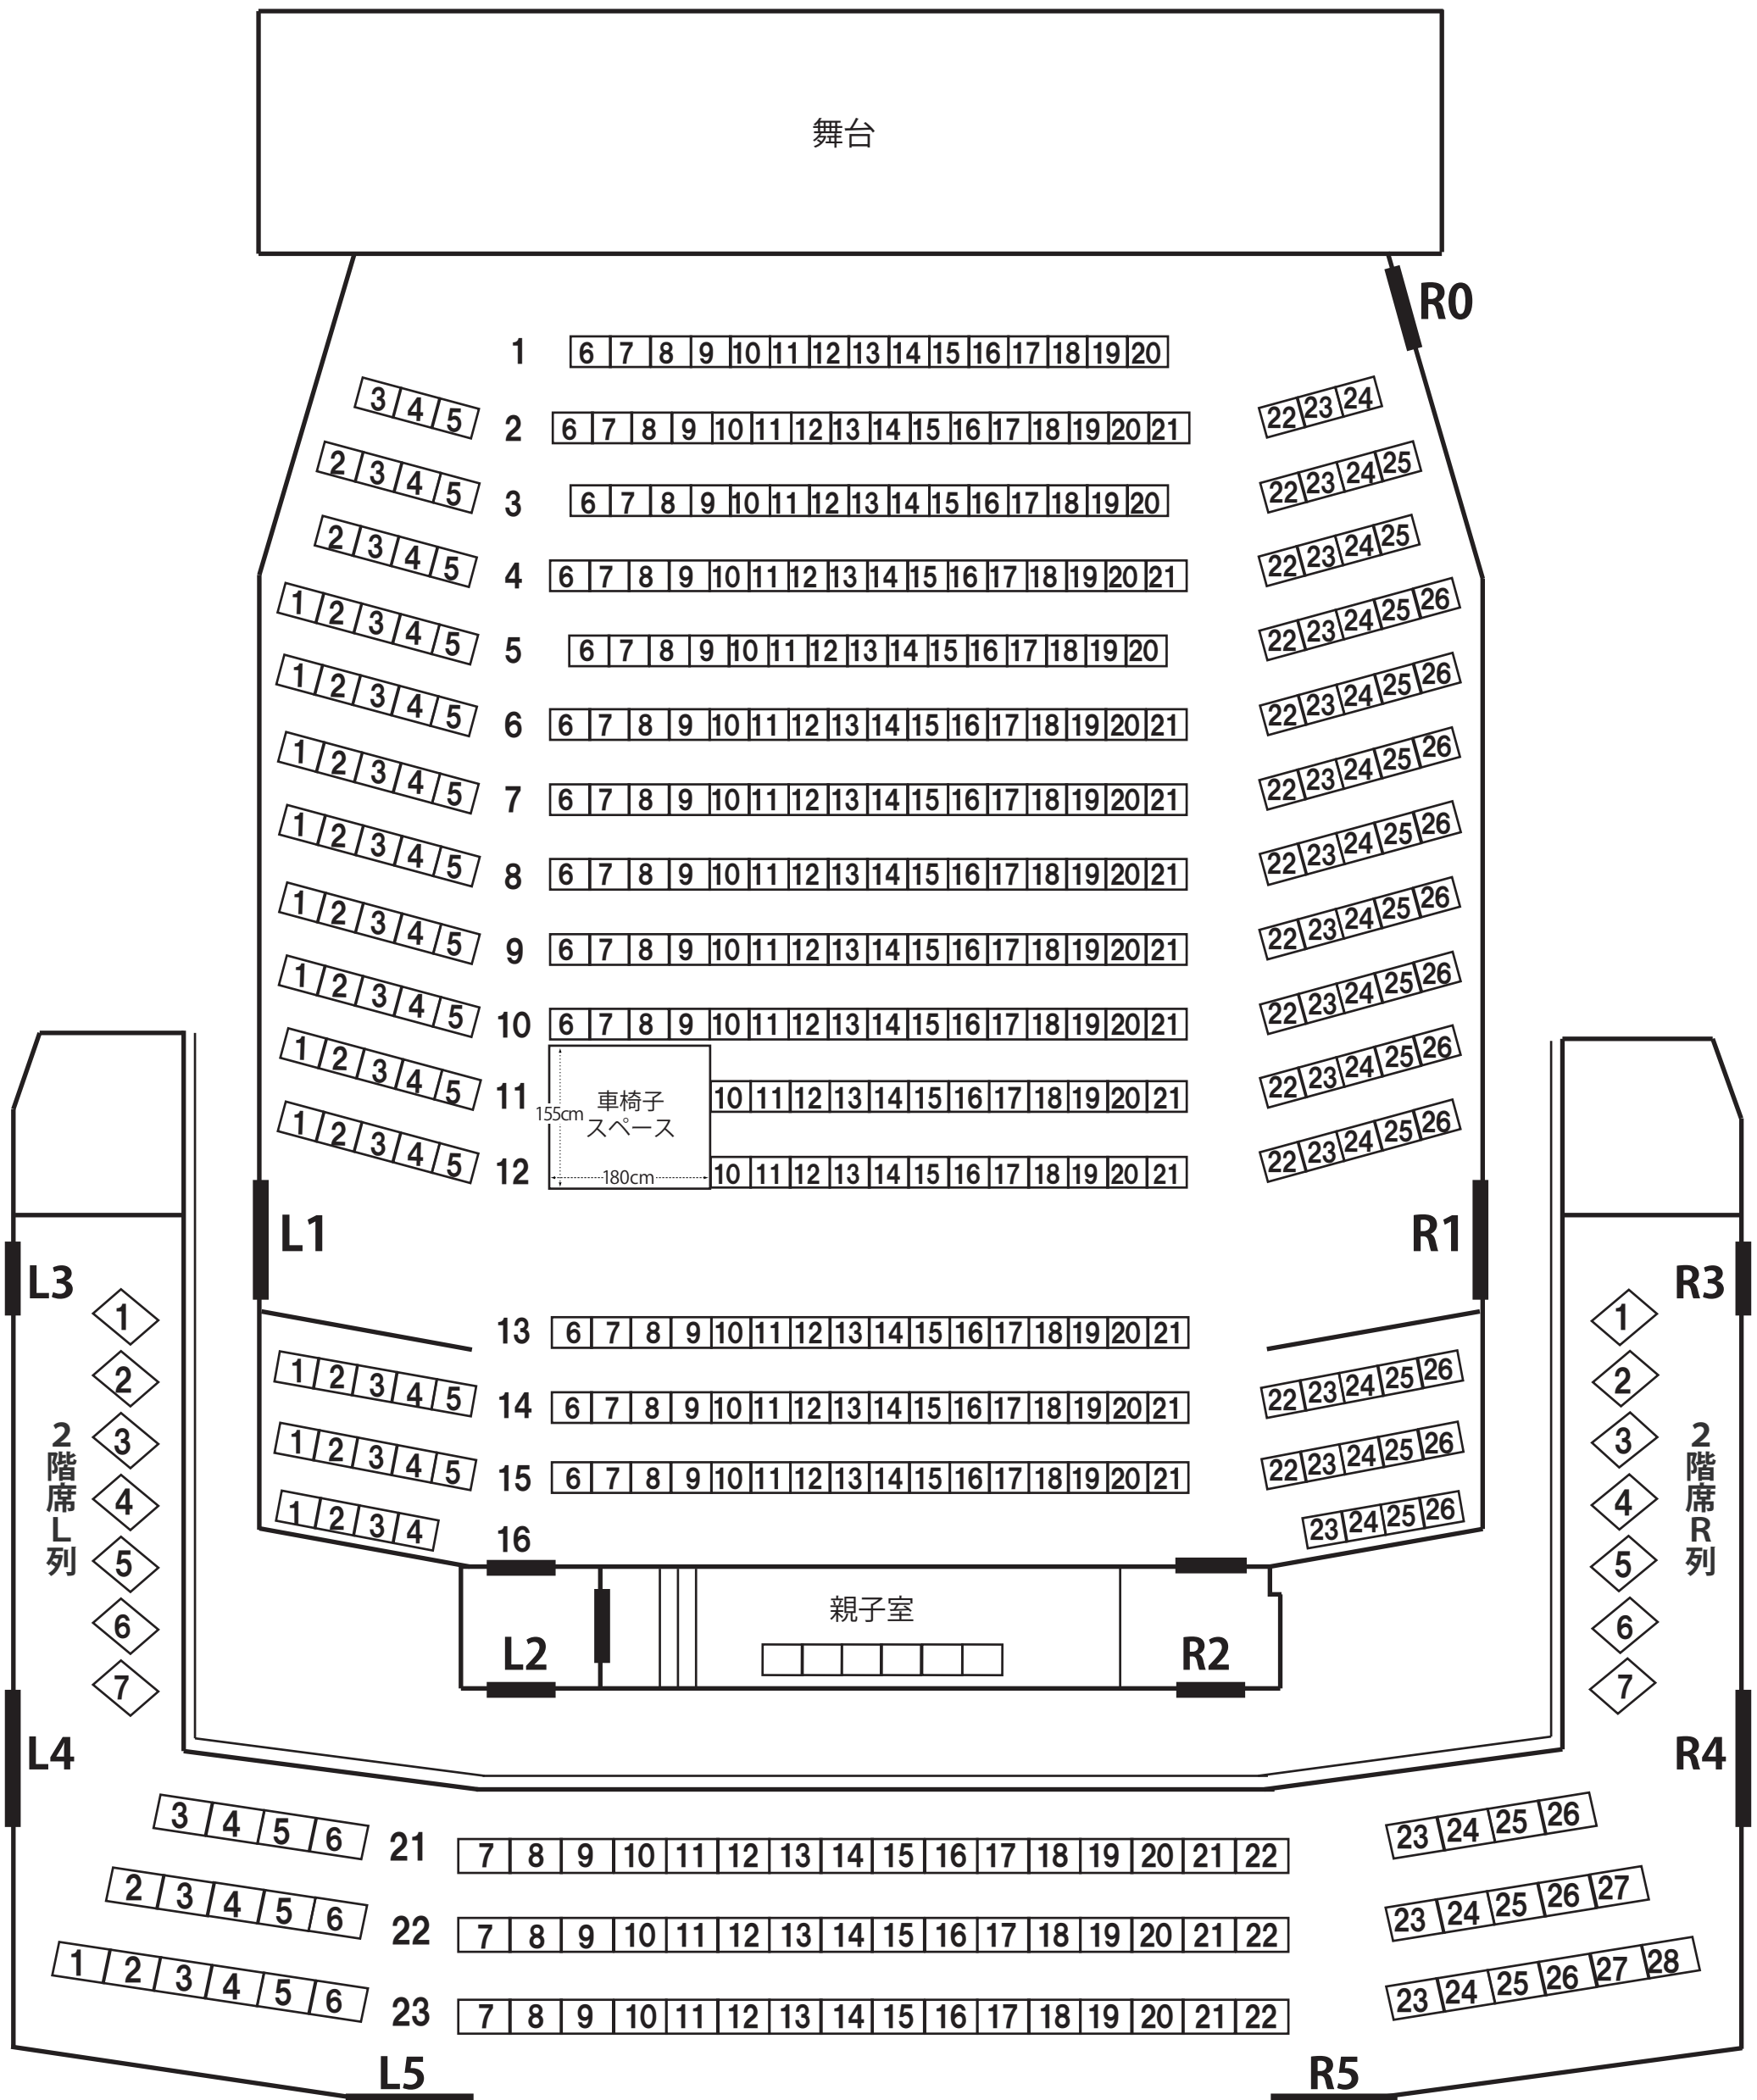

さくらプラザホール 座席表

2階席正面

- 座席数 451席(1階席: 359席/2階席: 92席)
車椅子スペース(約W1.8m×D1.55m)・親子室6席(共に1階席)
- プロセニウム形式=間口: 約8.6~13.4m、高さ: 約7.2m、奥行: 約8.8m
- 音響反射板形式=間口: 約13.4m、高さ: 約12.3m、奥行: 約7.9m