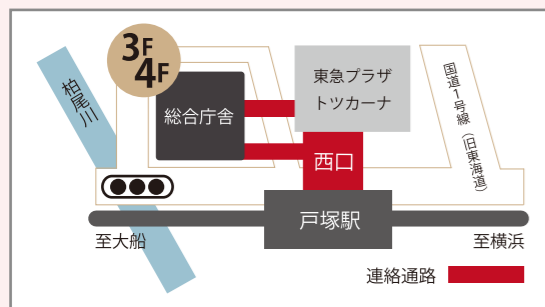

さくらプラザ 地産地消 マルシェ

戸塚区の農家を中心とした生産者さんたちの直売コーナー。
旬の新鮮野菜や果物をはじめ、農産加工品、アイスクリーム
などを販売します。

◆出店者よりメッセージ

アイス工房メーリア：東戸塚にある牧場の絞リたての牛
乳で作ったパフェアイス。食べに来てね。

石井 松寿さん・上村 恵次さん：主に露地野菜を栽培
しています。軟弱野菜(ほうれん草・小松菜など)を販売
する予定です。

かねこふぁ〜む：戸塚区「舞岡ふるさと村」にある果樹農家です。
かねこふぁ〜むで「検索」してね。

横濱アイス工房：毎朝牧場から運ばれる、搾りたてのフレッシュな
牛乳で造られたアイスは絶品!新鮮な牛乳の風味は、コクがありサッ
パリとした後口です。

戸塚区民文化センター さくらプラザ

〒244-0003
戸塚区戸塚町16-17戸塚区総合庁舎内4F
TEL:045-866-2501 FAX:045-866-2502
<http://www.totsuka.hall-info.jp>

JR・横浜市営地下鉄「戸塚」駅西口徒歩2分
駐車場(有料)
※駐車台数に限りがございます。公共の交通機関をご利用ください。