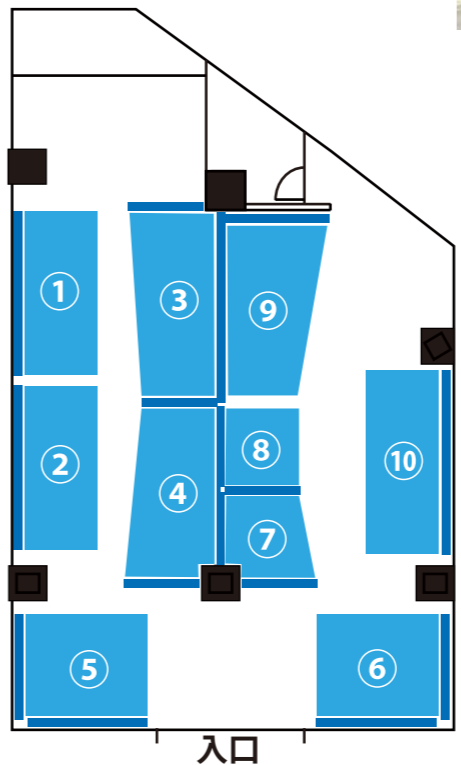

⑧⑨ わくわくアート
日頃、地下鉄ブルーライン駅のホームギャラリー(関内・上大岡・蒔田駅など)で、縦100cm×横70cmのモノタイプなどを展示しています。
【展示】モノタイプ、油彩画

⑩ 戸塚木の実会・あやめ会
戸塚文化協会に約30年所属。春の文化祭・秋のふれあい文化祭に作品展示をし、区民との文化交流をしています。
【展示】掛鏡、掛時計、花のレリーフ、木彫り人形、盆、ハガキ額、文箱など

※展示・販売内容は予告なく変更する場合がございます。