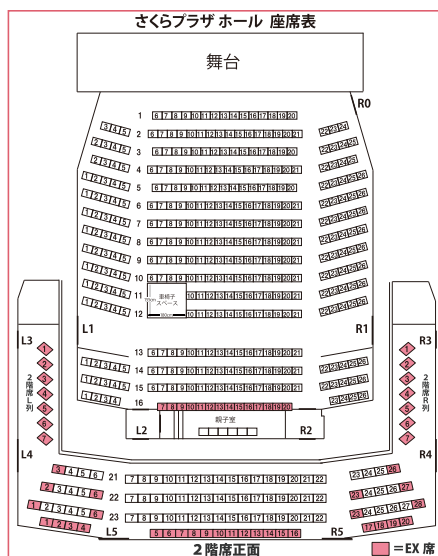

新型コロナウイルスに関する感染症対策のお願い

感染症対策などの詳細はHPから <https://totsuka.hall-info.jp> さくらプラザ 検索

さくらプラザHPへ ※通信料が発生します。