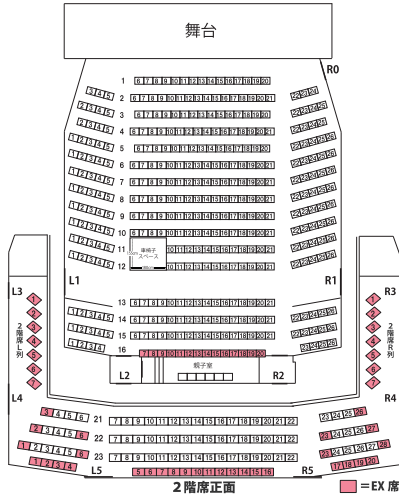

ローソンチケット
【要Lコード: 33734】

※一般/学生券のみ取扱い

<https://l-tike.com/order/?gLcode=33734>(PC、スマートフォン用)
お近くのローソン・ミニストップのLoppi(ロッピー)でも直接チケットの購入が可能です。

※会員登録は不要です。
※席座選択不可

カンフェティチケット

※一般/学生券のみ取扱い

TEL:0120-240-540(平日10:00~18:00)

さくらプラザホール 座席表

〒244-0003 横浜市戸塚区戸塚町16-17 戸塚区総合庁舎4F
TEL:045-866-2501 FAX:045-866-2502

Mail: event@totsuka.hall-info.jp

JR・横浜市営地下鉄「戸塚」駅西口 徒歩2分
横浜 ⇒ 戸塚 JR東海道本線 約10分
東京 ⇒ 戸塚 JR東海道本線 約40分
新宿 ⇒ 戸塚 JR湘南新宿ライン快速 約40分