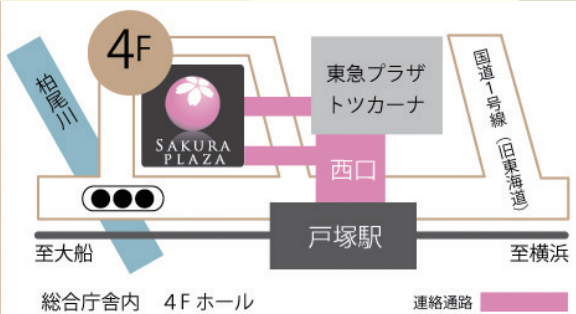

〒244-0003 横浜市戸塚区戸塚町16-17 戸塚区総合庁舎4F
TEL:045-866-2501 FAX:045-866-2502

Mail: event@totsuka.hall-info.jp

JR・横浜市営地下鉄「戸塚」駅西口 徒歩2分
横浜 ⇒ 戸塚 JR東海道本線 約10分
東京 ⇒ 戸塚 JR東海道本線 約40分
新宿 ⇒ 戸塚 JR湘南新宿ライン快速 約40分

駐車場(有料)
※駐車台数に限りがございます。公共の交通機関をご利用ください。