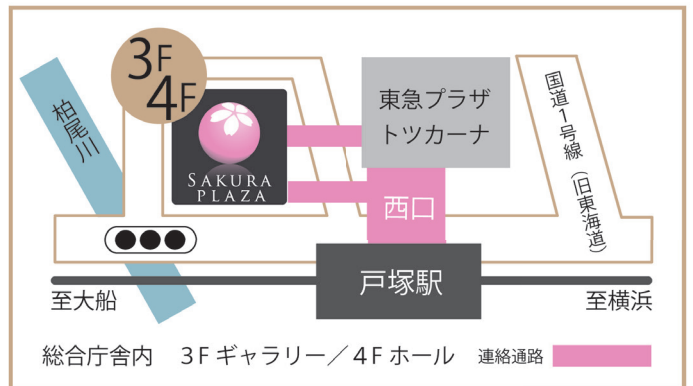

最新情報はこちらでチェック!

月間スケジュール
(毎月10日発行)

情報誌 SAKURA
(奇数月1日発行)

さくらプラザ
HP

さくらプラザ
地域連携企画

@Sakura_plaza

@SakuraPlaza

〒244-0003 横浜市戸塚区戸塚町 16-17 戸塚区総合庁舎 4F