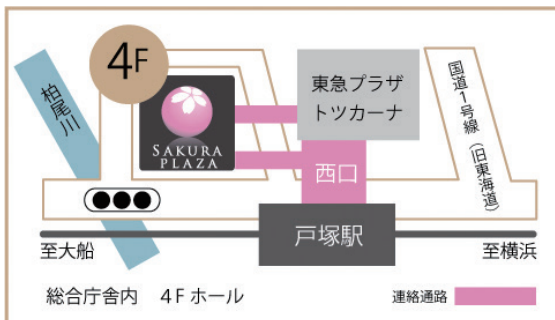

Web：https://totsuka.hall-info.jp/

Mail：event@totsuka.hall-info.jp

〒244-0003 横浜市戸塚区戸塚町 16-17 戸塚区総合庁舎 4F

JR・横浜市営地下鉄「戸塚」駅西口 徒歩2分
横浜 ⇒ 戸塚 JR東海道本線 約10分
東京 ⇒ 戸塚 JR東海道本線 約40分
新宿 ⇒ 戸塚 JR湘南新宿ライン快速 約40分

休館日：原則第2火曜日

主催：戸塚区民文化センターさくらプラザ

駐車場 (有料) ※駐車台数に限りがございます。公共の交通機関をご利用ください。

最新情報は各公演チラシ・HPまたはさくらプラザHPをご覧ください。

さくらプラザHPへ

注意事項

※未就学児入場不可。

※車椅子席の販売はさくらプラザのみになります。チケットお申し込みの際にお知らせください。

※予定販売枚数に達し次第、販売を終了します。あらかじめご了承ください。