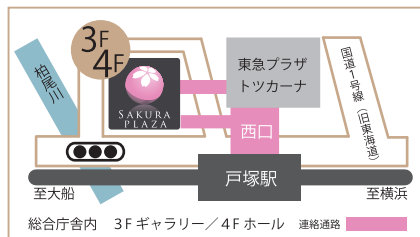

広告募集中  
詳しくはさくらプラザまで

さくらプラザ 施設 ご予約方法

▶横浜市市民利用施設予約システム  
【TEL】045-754-4919  
【HP】<https://yoyaku.city.yokohama.lg.jp/ys/>

▶さくらプラザ  
【窓口】戸塚区総合庁舎 4F

- ご予約には「はまっカード」IDが必要です。
- ホール・ギャラリーは空き区分に限り、個人登録での利用申込も可能です。
- 窓口でのご予約の場合は施設利用料のお支払いを伴います。
- 詳しくはさくらプラザまでお問合せください。

抽選申込できない日

5月の抽選申込月:2018年11月利用 (ホール・ギャラリー)  
ホール :4日(日)、11日(日)、13日(火)、15日(木)~17日(土)、  
24日(土)  
ギャラリー :13日(火)、28日(水)~30日(金)

戸塚区民文化センター さくらプラザ

TEL: 045-866-2501  
FAX: 045-866-2502

開館時間 9:00~22:00  
(受付時間 9:00~21:00)

〒244-0003 神奈川県横浜市戸塚区戸塚町16-17 戸塚区総合庁舎 4F

<https://www.totsuka.hall-info.jp>

info@totsuka.hall-info.jp

休館日:原則毎月第2火曜日

2018.4.10 発行  
戸塚区民文化センターさくらプラザ  
※この掲載内容は2018年3月25日  
時点での情報です

戸塚区民文化センター  
**さくらプラザ**

月間スケジュール 2018年5月号