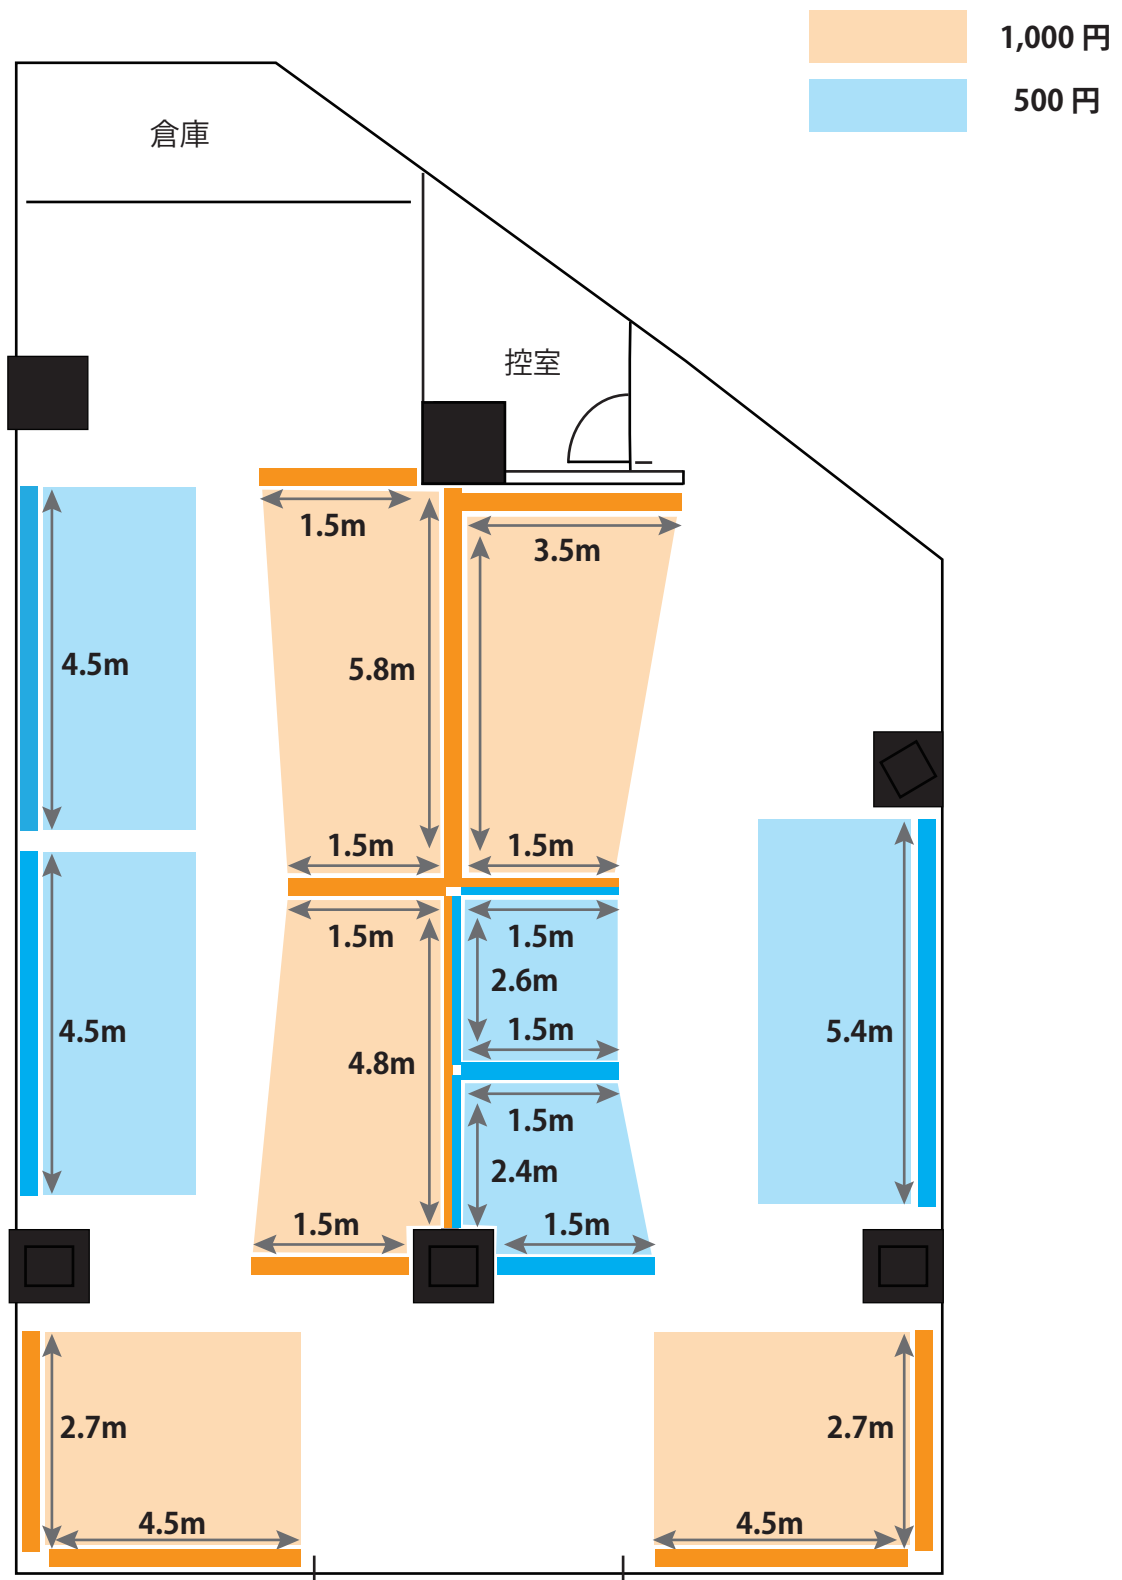

## ギャラリー区分

1ブースにつき、下記の備品を貸出いたします。

机：1800×600×700mm 1台

折りたたみ椅子 2脚